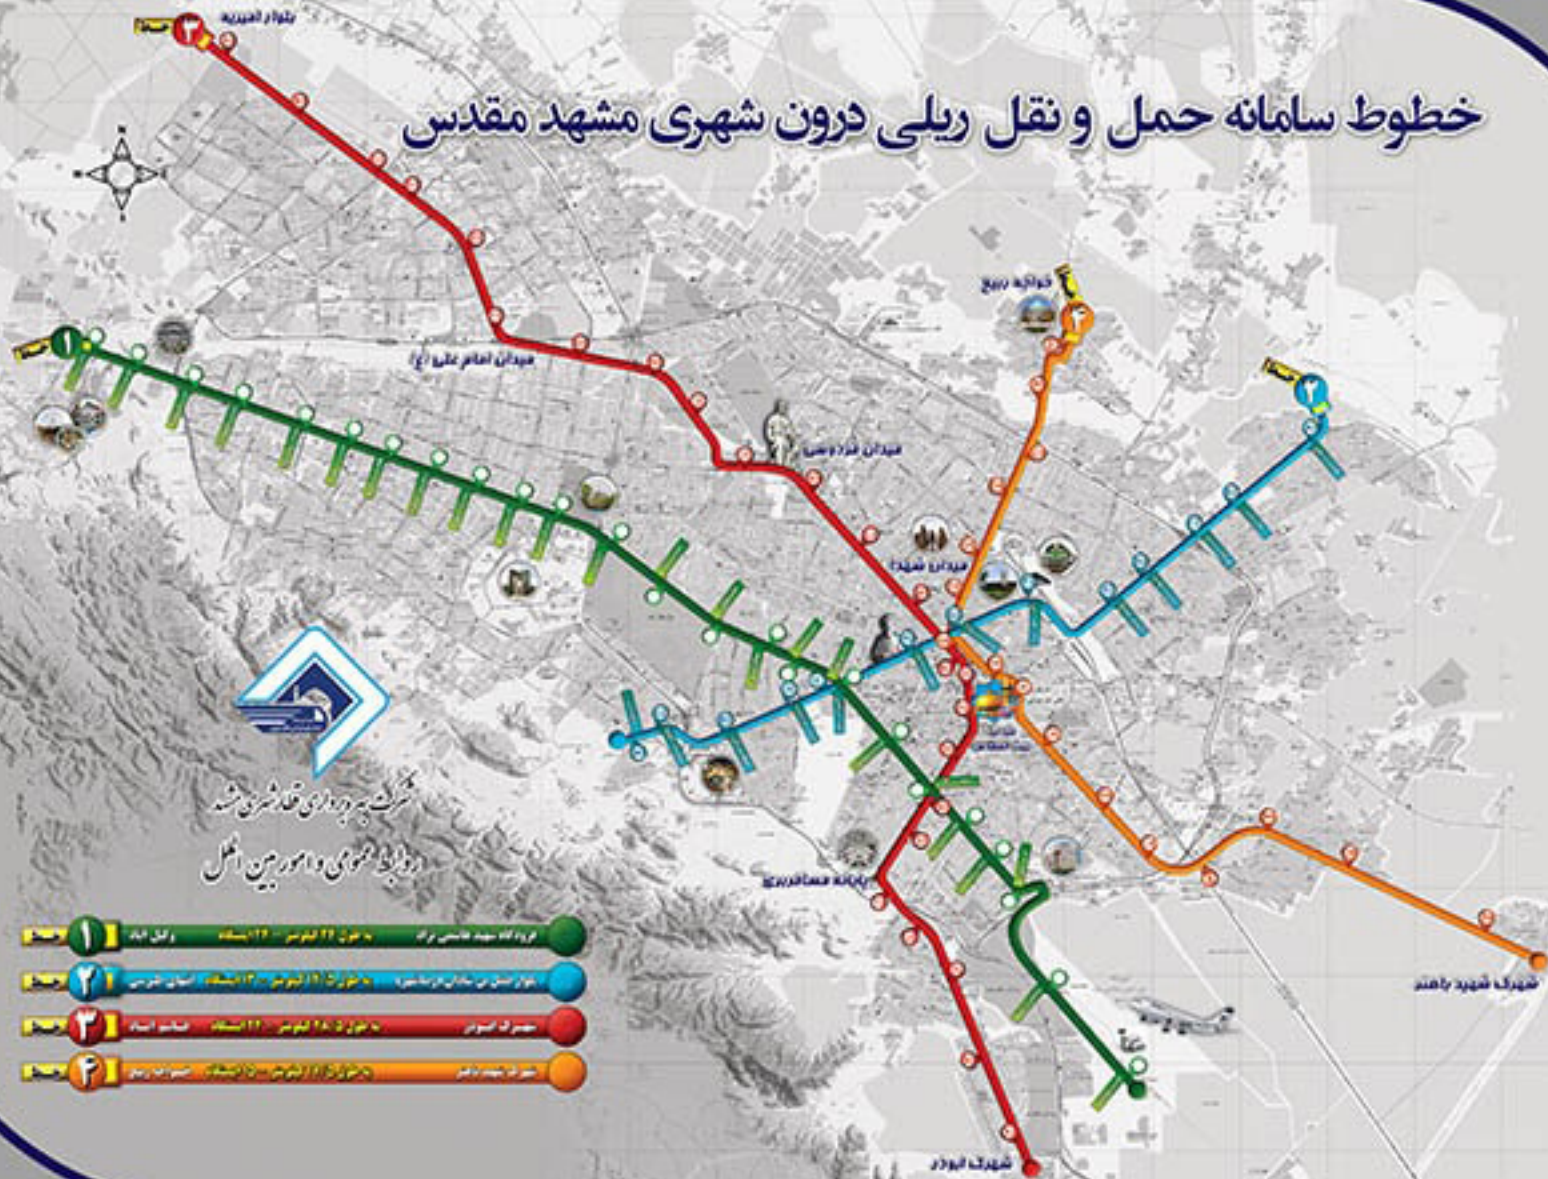

خطوط سامانه حمل و نقل ریلی درون شهری مشهد مقدس

شرکت پردازی راه آهن مشهد
 درون شهری و امور بین الملل

- خط ۱: از میدان شهدا تا میدان امام علی (ع) - طول ۱۱ کیلومتر - ۱۱ ایستگاه
- خط ۲: از میدان شهدا تا میدان فردوسی - طول ۱۱ کیلومتر - ۱۱ ایستگاه
- خط ۳: از میدان شهدا تا میدان امام علی (ع) - طول ۱۱ کیلومتر - ۱۱ ایستگاه
- خط ۴: از میدان شهدا تا میدان امام علی (ع) - طول ۱۱ کیلومتر - ۱۱ ایستگاه